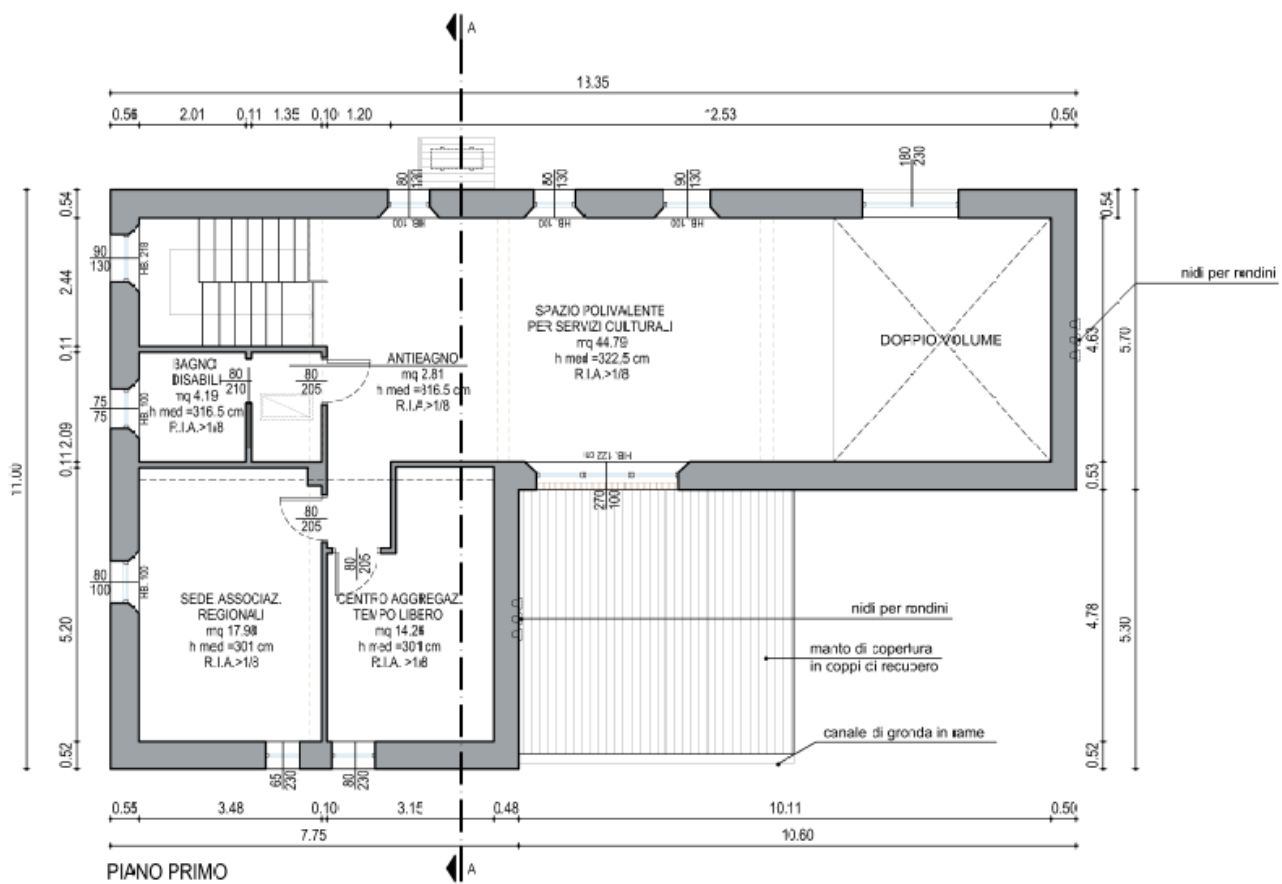

## SUPERFICI PIANO TERRA

Destinazione d'uso	Area
Sala sezione naturalistica	63,48 mq
Centro Visita Natura "2000"	34,78 mq
Antibagno	2,83 mq
Bagno Disabili	4,20 mq
Tettoia	22,12 mq
<b>Totale</b>	<b>127,41 mq</b>

## SUPERFICI PIANO PRIMO

Destinazione d'uso	Area
Spazio Polivalente	44,79 mq
Sede Associazione Regionali	17,98 mq
Centro Aggregazione Tempo Libero	14,26 mq
Antibagno	2,81 mq
Bagno Disabili	4,20 mq
<b>Totale</b>	<b>84,02 mq</b>

**SUPERFICIE TOTALE : 212,45 mq**