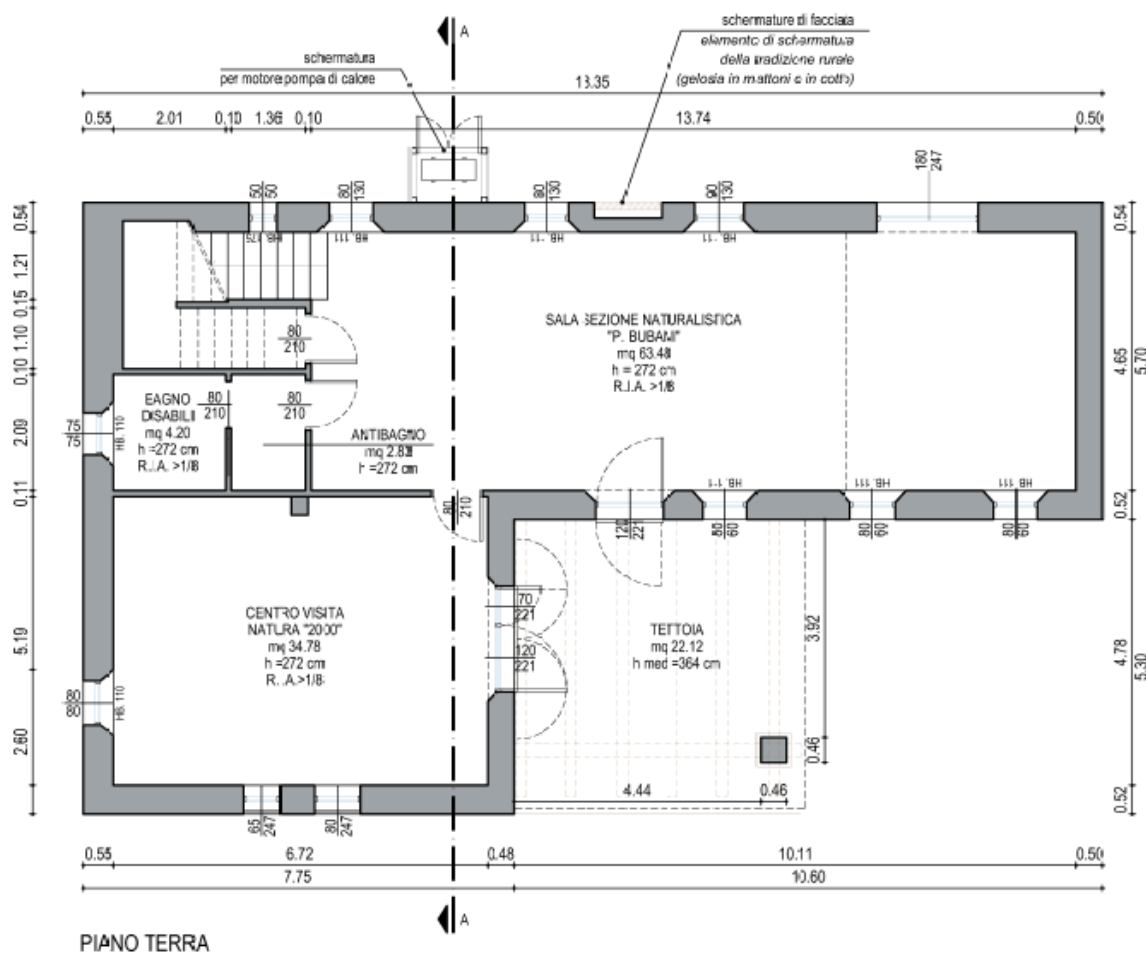

## SUPERFICI PIANO TERRA

Destinazione d'uso	Area
Sala sezione naturalistica	63,48 mq
Centro Visita Natura "2000"	34,78 mq
Antibagno	2,83 mq
Bagno Disabili	4,20 mq
Tettoia	22,12 mq
<b>Totale</b>	<b>127,41 mq</b>

## SUPERFICI PIANO PRIMO

Destinazione d'uso	Area
Spazio Polivalente	44,79 mq
Sede Associazione Regionali	17,98 mq
Centro Aggregazione Tempo Libero	14,26 mq
Antibagno	2,81 mq
Bagno Disabili	4,20 mq
<b>Totale</b>	<b>84,02 mq</b>

**SUPERFICIE TOTALE : 212,45 mq**